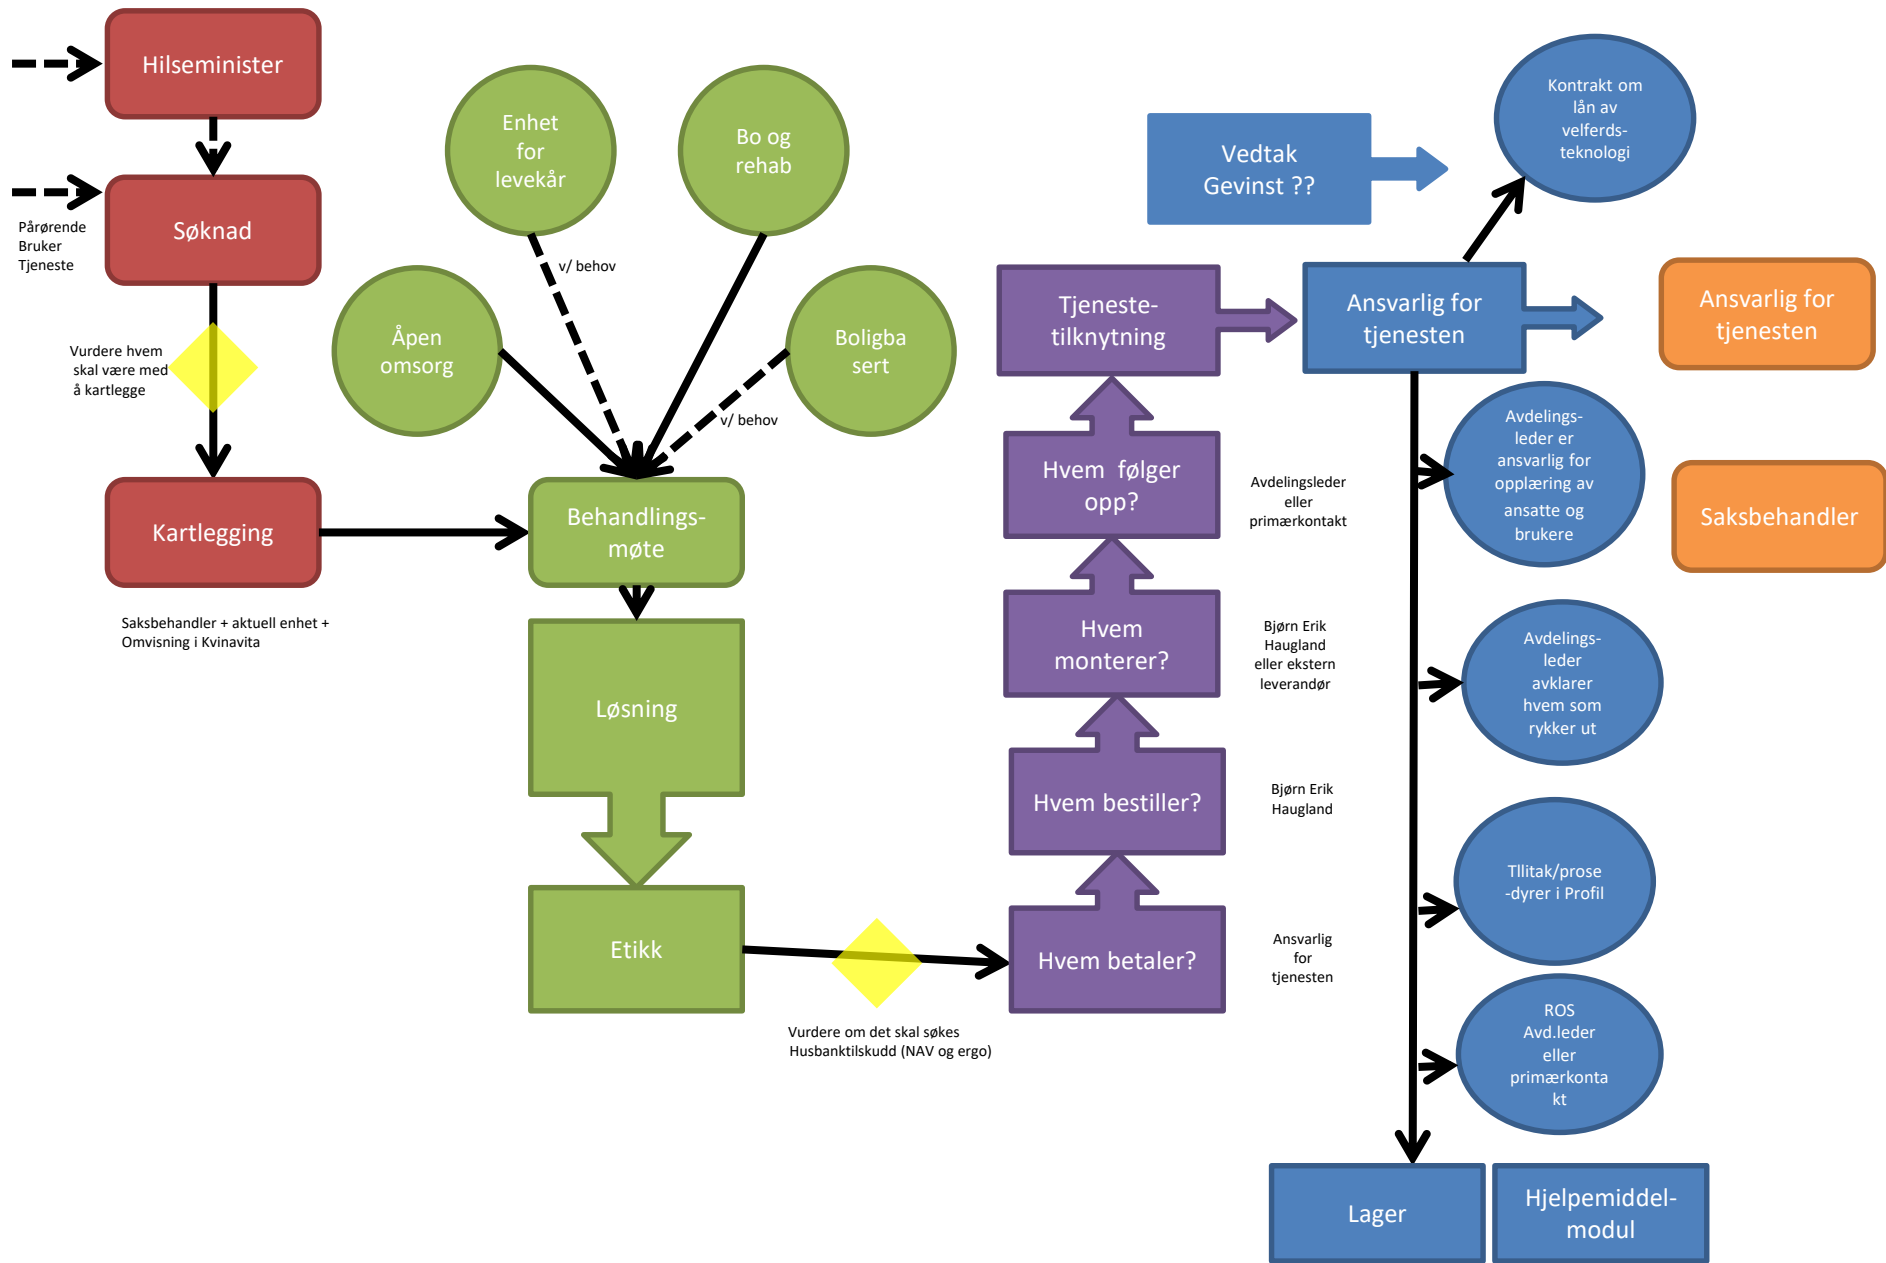

Kvinesdal

KOMMUNE

VAKKER • VENNLIG • TROG

Agder konferansen 9.5.19

Arbeid med gevinster i Kvinesdal

- Ulik tilnærming

NÅ

- Avdelingsleder følger opp

- Spart tid
 - tidsbruk pr besøk inkludert rapportering, administrering og kjøring
- Unngåtte kostander
 - unngått km omregnes med 4.10,-
- Økt kvalitet
 - Brukertilfreds, smilefjes us